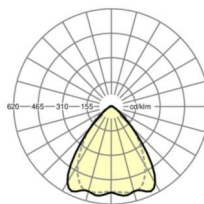

параметры

номер заказа	19532027250
код EAN	4020863443987
номер таможенного тарифа	94051190
Знак прохождения контроля	IP 64, класс защиты I, F, D, HACCP DIN10500/Food/IFS-пригодность для применения/BRC, Indoor, CE
Степень ударопрочности IK	IK03 (5°C bis 25°C)
Температура окружения	та 5°C в 25°C
Гарантийный срок	5 лет
Государственные программы поддержки	BEG - государственные субсидии для энергосберегающих зданий (действительна только для Германии)

электротехника

Балласт	Электронный драйвер, дежурное освещение 3ч. (1 штука)
Мощность системы	132W
сетевое напряжение	230V/50Hz
автоматический предохранитель (пусковой ток)	7 штук/B10, 12 штук/B16, 12 штук/C10, 20 штук/C16
класс энергосбережения/Источник света	C

DEEP-LINK

<https://www.regiolum.de/ru/article/19532027250>

Ссылка	LED 21000lm 840
ηLB	100 %
Φ ↓/↑	98 % / 2 %
UGR поп./вдоль	22.4 / 23.0